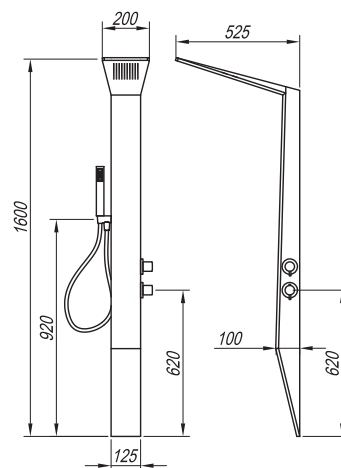

Slim 1600 2f

109 - White

9252 - Andesite

• **KERROCK**

Barve tuš stebra
Shower column colors
Boje stupova za tuširanje
Boje stuba za tuširanje

Funkcije sistema:

- 2 funkcijska termostatska armatura
  - prha za glavo
  - ročna prha
- vgradnja: stenska
- 2 Kerrock barvi

System functions:

- 2-functional thermostatic fittings
  - head shower sprayer
  - hand shower sprayer
- installation: wall
- 2 different Kerrock colours

Funkcije sustava:

- Termostatska armatura 2 funkcije
  - tuš za glavu
  - ručni tuš
- ugradnja: zidna
- 2 različite Kerrock boje

Funkcije sistema:

- 2-funkcijska termostatska armatura
  - tuš za glavu
  - ručni tuš
- ugradnja: zidna
- 2 različitim Kerrock boja