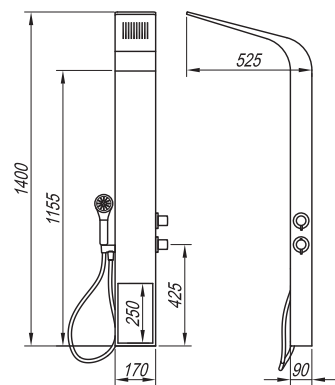

Solano 1400 2f

086

109 - White

9252 - Andesite

● **KERROCK**

Barve tuš stebra
Shower column colors
Boje stupova za tuširanje
Boje stuba za tuširanje

Funkcije sistema:

- 2 funkcijska termostatska armatura
  - prha za glavo
  - ročna prha
- vgradnja: stenska
  - 2 Kerrock barvi

System functions:

- 2-functional thermostatic fittings
  - head shower sprayer
  - hand shower sprayer
- installation: wall
  - 2 different Kerrock colours

Funkcije sustava:

- Termostatska armatura 2 funkcije
  - tuš za glavu
  - ručni tuš
- ugradnja: zidna
  - 2 različite Kerrock boje

Funkcije sistema:

- 2-funkcijska termostatska armatura
  - tuš za glavu
  - ručni tuš
- ugradnja: zidna
  - 2 različiti Kerrock boja

SOLANO 1400 2f